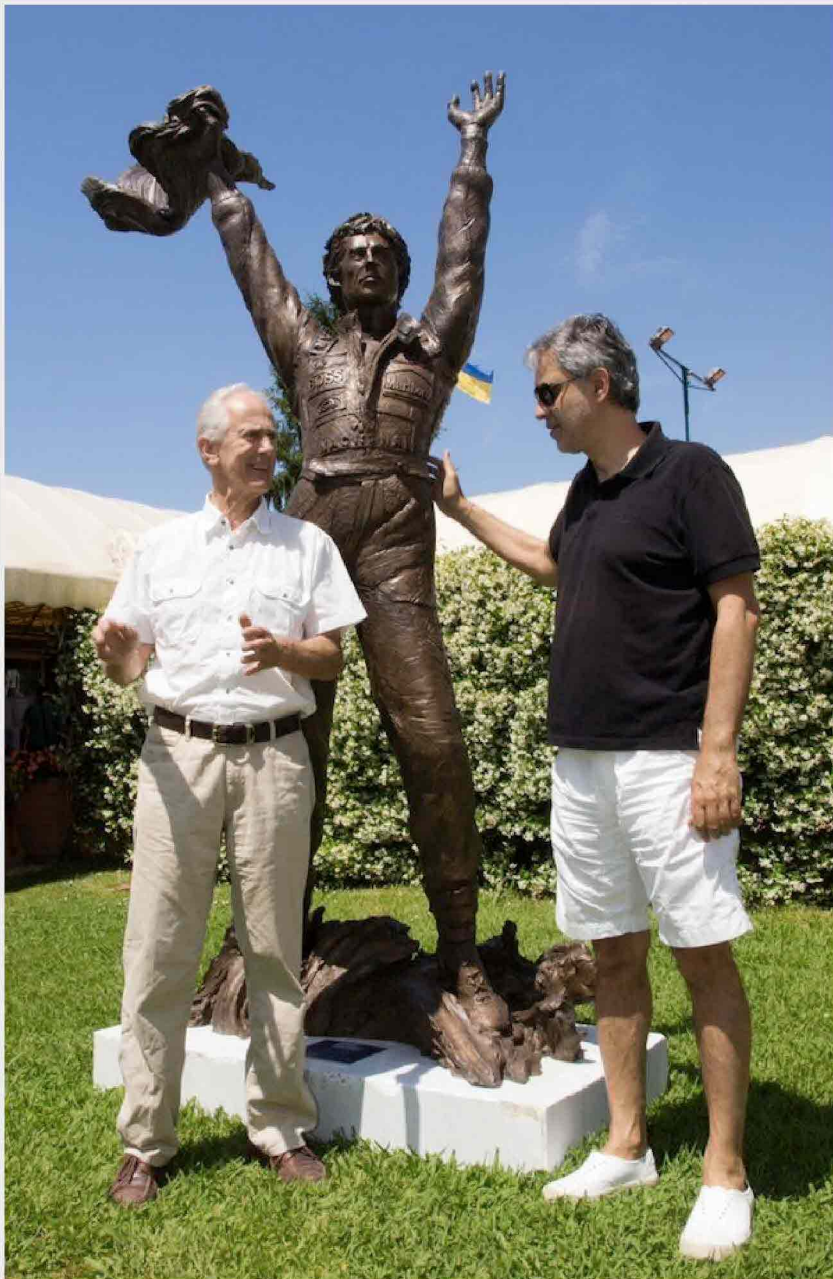

Richard Brixel (a sinistra) con Andrea Bocelli davanti al monumento a Senna

© Riproduzione riservata